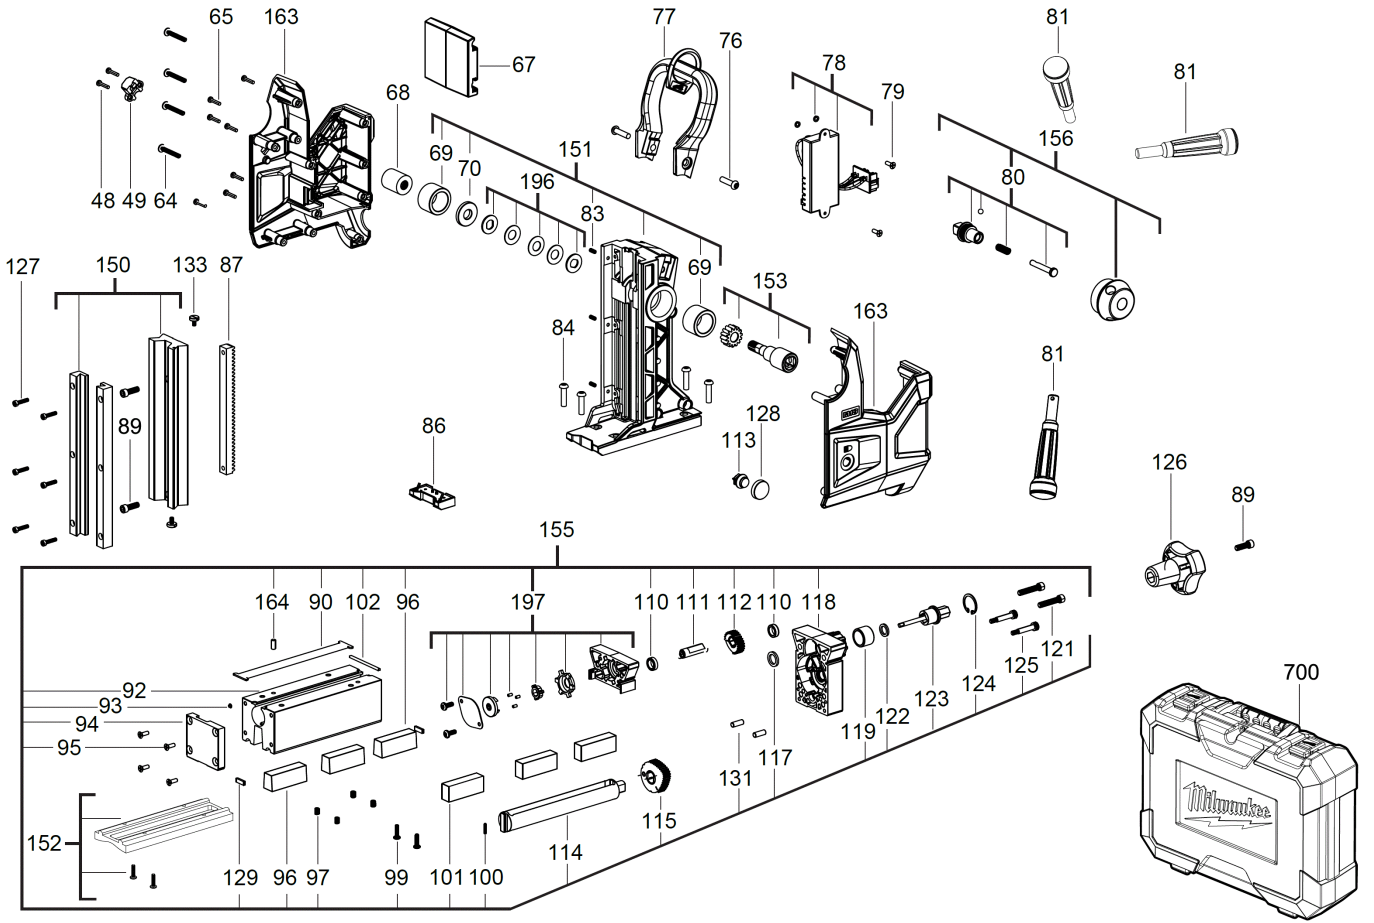

M18FMDP-0C BTY. MAGNETIC DRILL STAND XXX

4933451636 - M18FMDP-0C - 4000469283

COMING
SOON

Position	Quantity	Description	Part number	EAN
0001	1	EJECTOR	4931453091	4002395150656
0002	1	CHUCK SHROUD	4931453092	4002395150663
0005	1	RETAINING RING	4931453093	4002395150670
0006	1	BALL BEARING	4931453094	4002395150687
0007	4	SCREW	4931453095	4002395150694
0008	1	GEAR BOX ASSY	4931453096	4002395151301
0010	1	RETAINING PLATE	4931453097	4002395151318
0013	1	LOCKING ROD	4931453098	4002395151325
0014	1	CABLE CLAMP	4931453099	4002395151332
0015	1	SCREW	4931453100	4002395151349
0016	1	CLAMPING LEVER	4931456260	4002395173969
0017	1	GUIDE BOLT	4931453101	4002395151356
0018	1	HOLDING BRACKET	4931453102	4002395151363
0019	1	SPRING	4931453103	4002395151370
0020	1	HOLDING BRACKET	4931453104	4002395151387
0021	1	BALL BEARING	4931453105	4002395151394
0022	1	SPRING	4931453106	4002395152001
0023	1	OUTPUT SHAFT KIT	4931453107	4002395152018
0024	1	GEAR	4931453108	4002395152025
0025	1	COUPLING	4931453109	4002395152032
0026	1	HUB	4931453110	4002395152049
0027	1	GEAR	4931453111	4002395152056
0028	1	WASHER 24x17,8x0,8	680335077	4002395849925
0029	1	RETAINING RING	4931453112	4002395152063
0030	1	NEEDLE BEARING	4931453113	4002395152070
0031	1	SEAL	4931453114	4002395152087
0033	1	BALL BEARING	02040640	4058546067922
0036	1	NEEDLE BEARING	02502400	4058546068233
0037	1	SEAL	4931453115	4002395152094
0038	1	FLAT GREASE NIPPLE	4931454085	4002395288205
0040	1	BALL BEARING	5131000000	
0042	1	BALL BEARING	4931453117	4002395152711
0044	1	GEAR	5131000000	
0045	1	NEEDLE BEARING	4931453404	4002395148547
0048	4	SCREW	5131000000	
0049	2	CABLE CLAMP	5131000000	
0050	1	CABLE	4931453121	4002395152759
0052	4	SCREW	4931446540	4002395876259
0055	1	BALL BEARING	4931436119	4002395881475
0056	1	WASHER	4931453122	4002395152766
0057	1	ELECTRONIC	4931453123	4002395152773
0059	6	SCREW	660570005	4002395827329
0061	4	SCREW	4931453124	4002395152780
0062	1	SWITCH COVER	4931453125	4002395152797
0063	1	SPRING	4931453126	4002395153404
0064	4	SCREW	4931453127	4002395153411
0065	7	SCREW	4931453124	4002395152780
0067	1	COVER PLATE	4931466348	4058546275655
0068	1	BIT GUIDE	4931453129	4002395153442
0069	2	BUSHING	4931453130	4002395153459