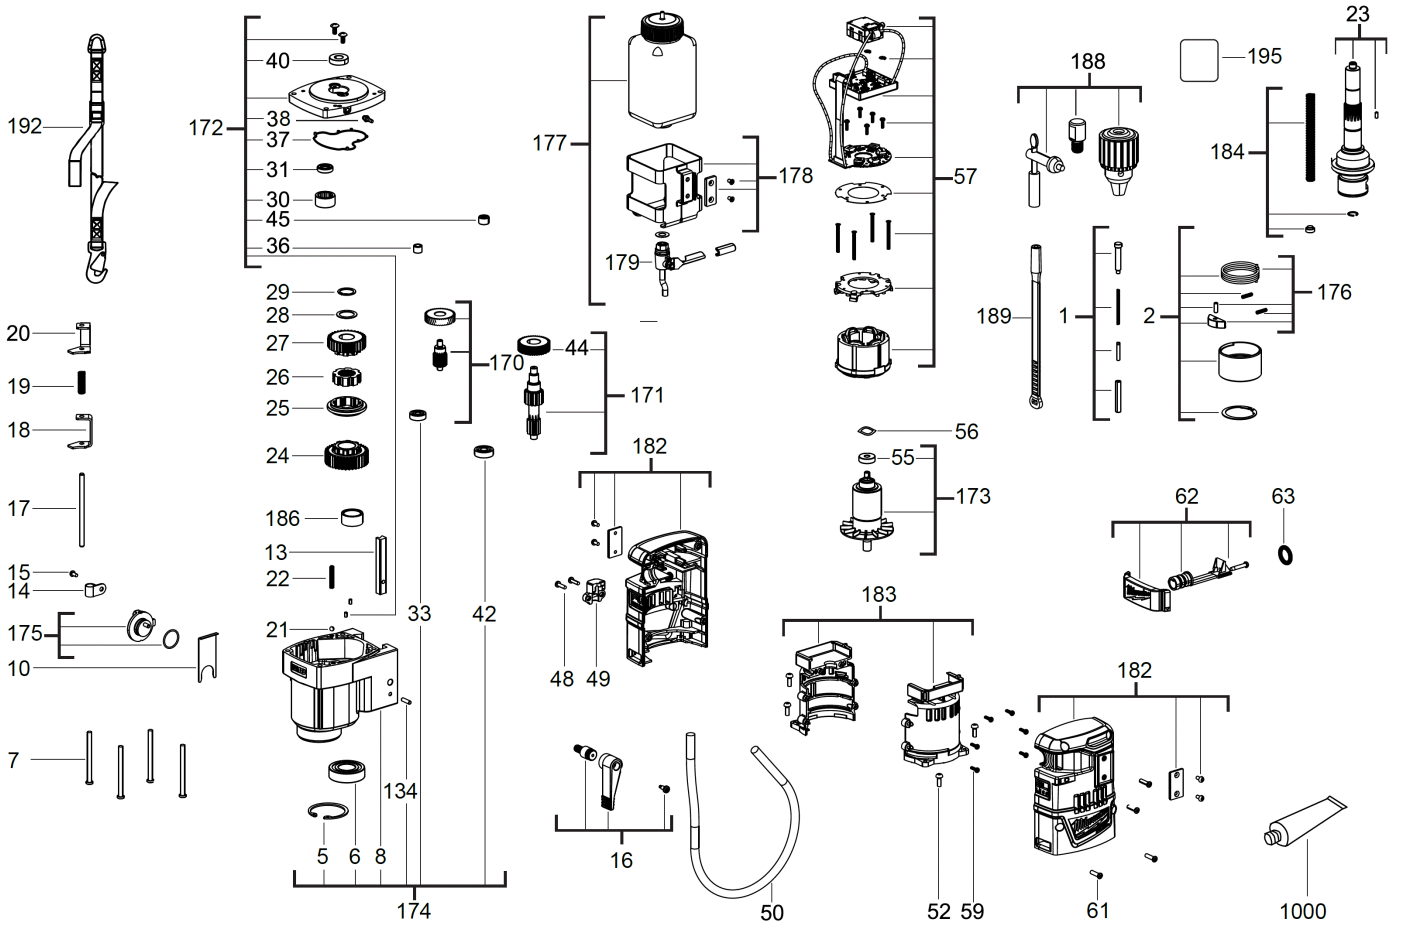

M18FMDP-0C BTY. MAGNETIC DRILL STAND XXX

4933451636 - M18FMDP-0C - 4000469283

COMING
SOON

Position	Quantity	Description	Part number	EAN
0001	1	EJECTOR	4931453091	4002395150656
0002	1	CHUCK SHROUD	4931453092	4002395150663
0005	1	RETAINING RING	4931453093	4002395150670
0006	1	BALL BEARING	4931453094	4002395150687
0007	4	SCREW	4931453095	4002395150694
0008	1	GEAR BOX ASSY	4931453096	4002395151301
0010	1	RETAINING PLATE	4931453097	4002395151318
0013	1	LOCKING ROD	4931453098	4002395151325
0014	1	CABLE CLAMP	4931453099	4002395151332
0015	1	SCREW	4931453100	4002395151349
0016	1	CLAMPING LEVER	4931456260	4002395173969
0017	1	GUIDE BOLT	4931453101	4002395151356
0018	1	HOLDING BRACKET	4931453102	4002395151363
0019	1	SPRING	4931453103	4002395151370
0020	1	HOLDING BRACKET	4931453104	4002395151387
0021	1	BALL BEARING	4931453105	4002395151394
0022	1	SPRING	4931453106	4002395152001
0023	1	OUTPUT SHAFT KIT	4931453107	4002395152018
0024	1	GEAR	4931453108	4002395152025
0025	1	COUPLING	4931453109	4002395152032
0026	1	HUB	4931453110	4002395152049
0027	1	GEAR	4931453111	4002395152056
0028	1	WASHER 24x17,8x0,8	680335077	4002395849925
0029	1	RETAINING RING	4931453112	4002395152063
0030	1	NEEDLE BEARING	4931453113	4002395152070
0031	1	SEAL	4931453114	4002395152087
0033	1	BALL BEARING	02040640	4058546067922
0036	1	NEEDLE BEARING	02502400	4058546068233
0037	1	SEAL	4931453115	4002395152094
0038	1	FLAT GREASE NIPPLE	4931454085	4002395288205
0040	1	BALL BEARING	5131000000	
0042	1	BALL BEARING	4931453117	4002395152711
0044	1	GEAR	5131000000	
0045	1	NEEDLE BEARING	4931453404	4002395148547
0048	4	SCREW	5131000000	
0049	2	CABLE CLAMP	5131000000	
0050	1	CABLE	4931453121	4002395152759
0052	4	SCREW	4931446540	4002395876259
0055	1	BALL BEARING	4931436119	4002395881475
0056	1	WASHER	4931453122	4002395152766
0057	1	ELECTRONIC	4931453123	4002395152773
0059	6	SCREW	660570005	4002395827329
0061	4	SCREW	4931453124	4002395152780
0062	1	SWITCH COVER	4931453125	4002395152797
0063	1	SPRING	4931453126	4002395153404
0064	4	SCREW	4931453127	4002395153411
0065	7	SCREW	4931453124	4002395152780
0067	1	COVER PLATE	4931466348	4058546275655
0068	1	BIT GUIDE	4931453129	4002395153442
0069	2	BUSHING	4931453130	4002395153459